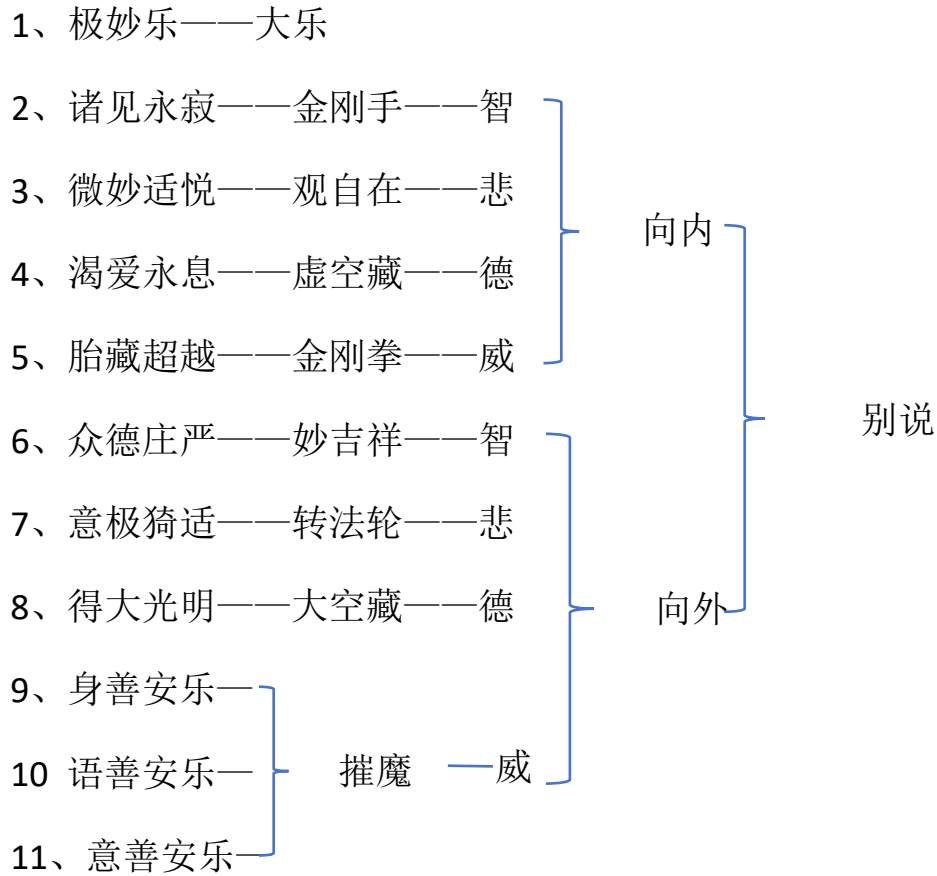

一切法甚深微妙般若清净法门

实相般若之真理

38、一切善非善法空寂——

39、一切有记无记法空寂——

40、一切有漏无漏法空寂——

41、一切有为无为法空寂——

42、一切世间出世间法空寂——

约诸法相